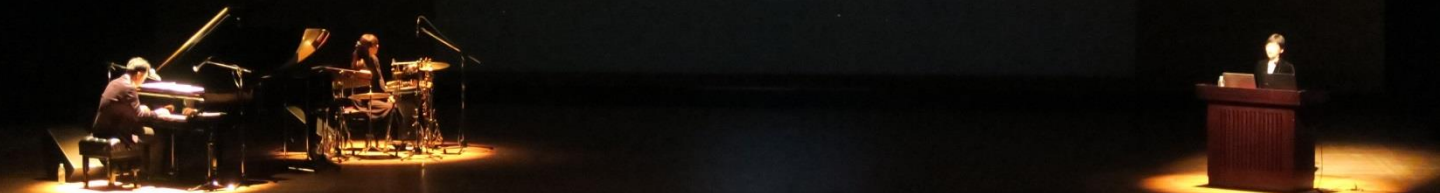

星つむぎの村のスペシャルプラネタリウム

星を見あげたときの気持ちと、音楽を聴いたときに湧き上がるもの。
何か似たものがある気がします。
それは、「いのちのふるさと」や「想像力」に関わっているのかもしれませんが。
壮大な宇宙を体感し、いのちは互いにつながっていること、
そして小さな地球に共に生きていることを感じていただければ幸いです。

満天の星につつまれるコンサート~大スクリーンで。7mドームで。天井を仰ぎみて。~

満天の星空や広大な宇宙と、生の音楽や歌、そして語りがすべて融合した総合芸術の世界です。
ホールのみならず、学校の体育館などでも実施可能。天井に星空を演出することもできます。

コラボレーションしている主なミュージシャン

- 小林真人(ピアノ・作曲)、山本晶子(打楽器)、谷口潤実(打楽器) 【Space Fantasy LIVE】
- 太田美保(ピアノ・作曲)、鈴木律子(歌)、NYT(ギター・バイオリン) 【Under the same sky project】
- 柴田晶子(口笛)、宮本由利子(オルゴール)、長尾由紀(ピアノ) 【星空口笛コンサート】
- 岩崎健一(歌・ギター・作詞作曲) 【リトルプラネット】
- 覚和歌子(朗読・歌・作詞)、丸尾めぐみ(ピアノ・作曲) 【星空書簡】
- 心魂プロジェクト(歌・パフォーマンス)【プラネタリウム・ハーモニー】

費用は、実施規模や出演者によって大きく変わります。お問い合わせください。

結ぼう！世界の果てまで！！
つなごう！宇宙の果てまで！！

映像音楽
Live音楽

SPACE FANTASY LIVE +
スペース・ファンタジー・ライブ・プラス

2020. 3.8 (日)
15:00開演 (16:30開場)
大人料一律1,000円
高校生以下500円 (税込)
1,800円 (税込) (2歳未満は別)

出演
高橋真理子 (歌手・ピアニスト)
山本晶子 (打楽器)
谷口潤実 (打楽器)
朗読者
丸尾めぐみ (朗読)